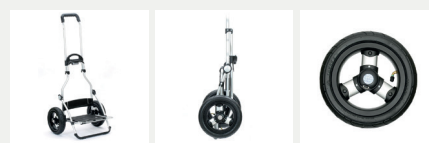

neou® – das tragbare Kühlpad

FÜR EINE EFFEKTIVE REGENERATION UND SCHMERZBEHANDLUNG

29,99 €

Das tragbare Kühlpad eignet sich optimal um Verletzungen und Beschwerden im Muskel- oder Gelenkbereich durch Wärme- oder Kältetherapie entgegenzuwirken – vom Handgelenk, Ellbogen, Oberarm, bis hin zum Knie, Wade, und Oberschenkel kann es zur Anwendung kommen.

- entwickelt in Deutschland, qualitativ & nachhaltig
- mikrowellen- und tiefkühlgeeignet
- einfache Anwendung & hoher Tragekomfort
- multifunktional: Kompression & Flexibilität

HEISS-KALT-THERAPIE

Mikrowelle Tiefkühler